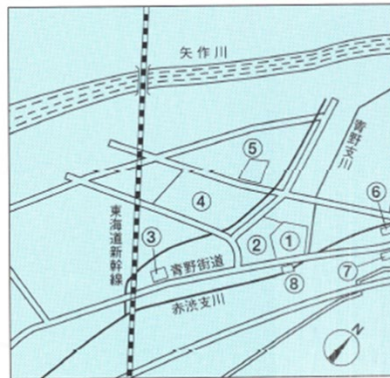

岡崎市制100周年記念事業
岡崎まちものがたり：六ツ美南部 M-22

空から見た岡崎

この資料は「空から見た岡崎」からの抜粋である。

航空写真集「空から見た岡崎」21世紀へのアルバム
発行：平成8年、発行者：サンハウジング株式会社
編集・企画：サンアーバン株式会社、SUNシンクタンク出版局
サンハウジング10周年記念企画

中島町空撮（1996. 6. 5 撮影）

- ①ファミリーショップ・セリティー
- ②浄光寺
- ③日本電装藤屋寮
- ④崇福寺
- ⑤ネオシティ岡崎南
- ⑥六ツ美南部小学校
- ⑦日本電装西尾工場
- ⑧六ツ美南部学区こどもの家
- ⑨JA岡崎市中島支店
- ⑩小園神社

国正町、定国町、中村町空撮 (1996. 6. 5 撮影)

下青野町、合歓木町空撮（1996. 6. 5 撮影）

- ①六ツ美中部小学校
- ②六ツ美中学校
- ③慈光寺
- ④マキタ電機岡崎工場
- ⑤フタバ産業高橋工場
- ⑥養源寺
- ⑦JA岡崎市青野支店
- ⑧六ツ美市民センター

在家町、上青野町空撮 (1996. 6. 5 撮影)

- ① JA岡崎市本店
- ② フタバ産業六ツ美工場
- ③ 六ツ美市民センター
- ④ 本光寺
- ⑤ 市営住宅土井荘
- ⑥ 榊宮神明社
- ⑦ 六ツ美民俗資料館
- ⑧ 勤労者体育センター
- ⑨ 榊宮神明社
- ⑩ 養楽寺
- ⑪ マキタ電機岡崎工場